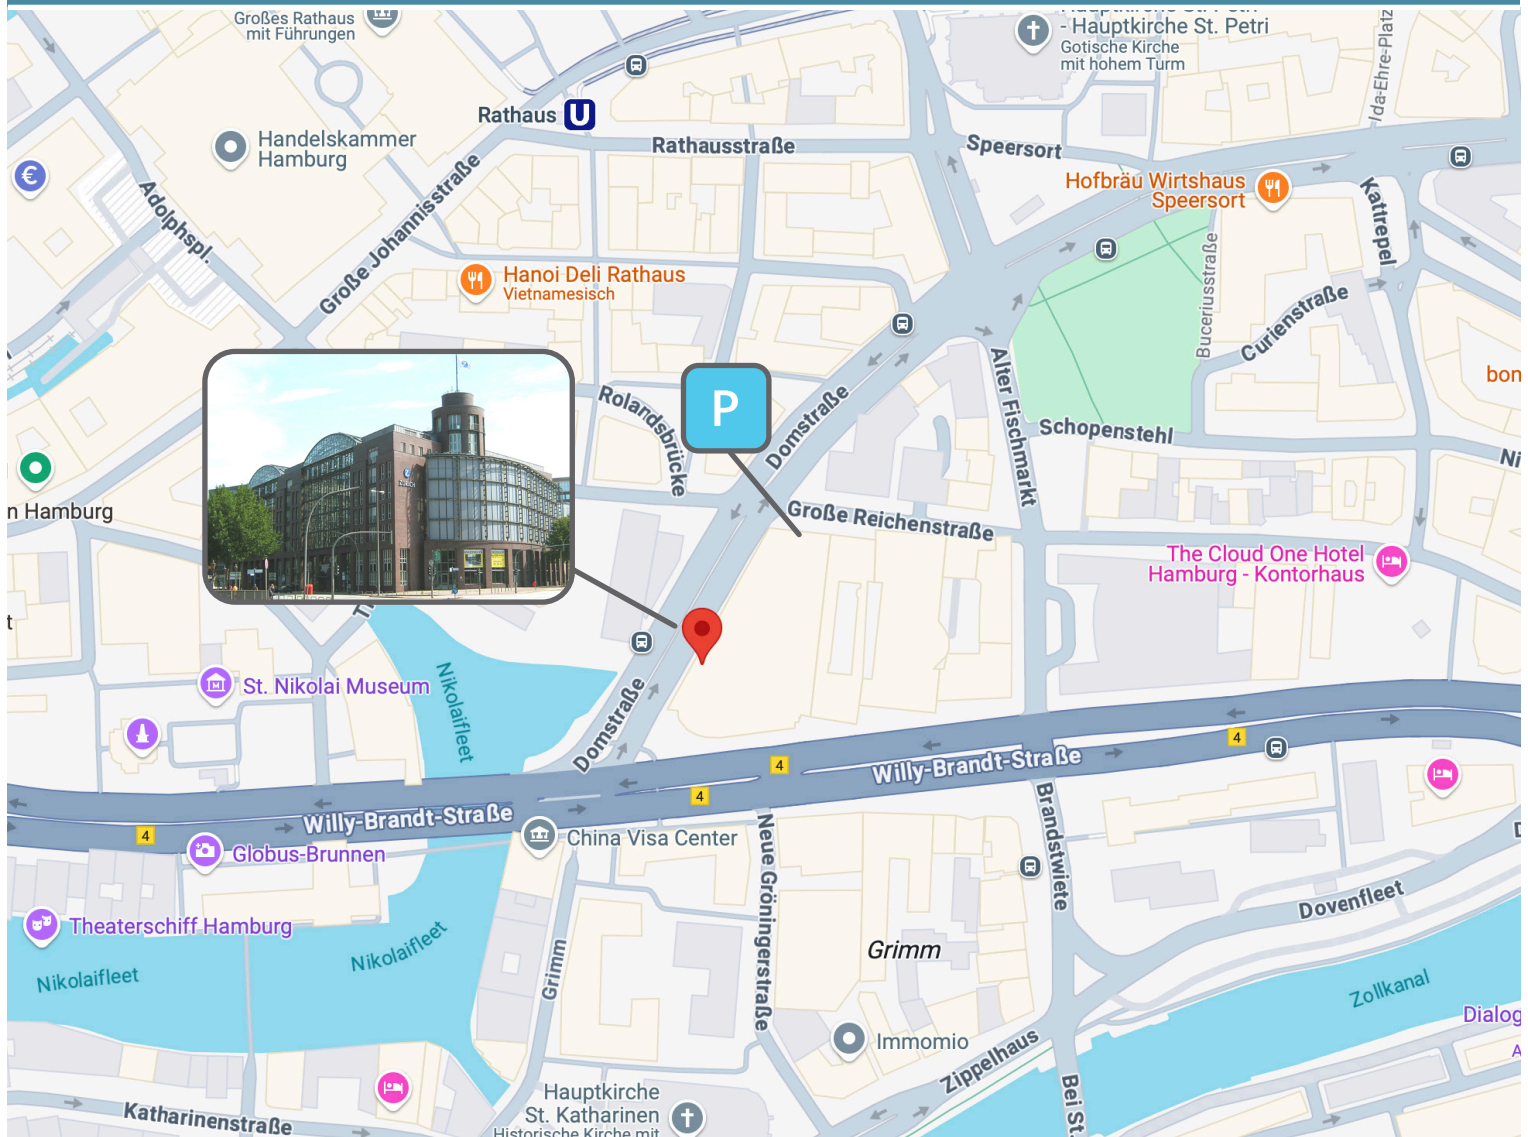

IHR WEG ZU UNS

MARKET GROUNDS GMBH & CO. KG
DOMSTRASSE 19, 20095 HAMBURG

Der Eingang befindet sich bei Hausnummer 17 oder 19.
In Etage 4 erreichen Sie uns über den Aufzug im Bereich B.
Das Parkhaus erreichen Sie über Große Reichenstraße.