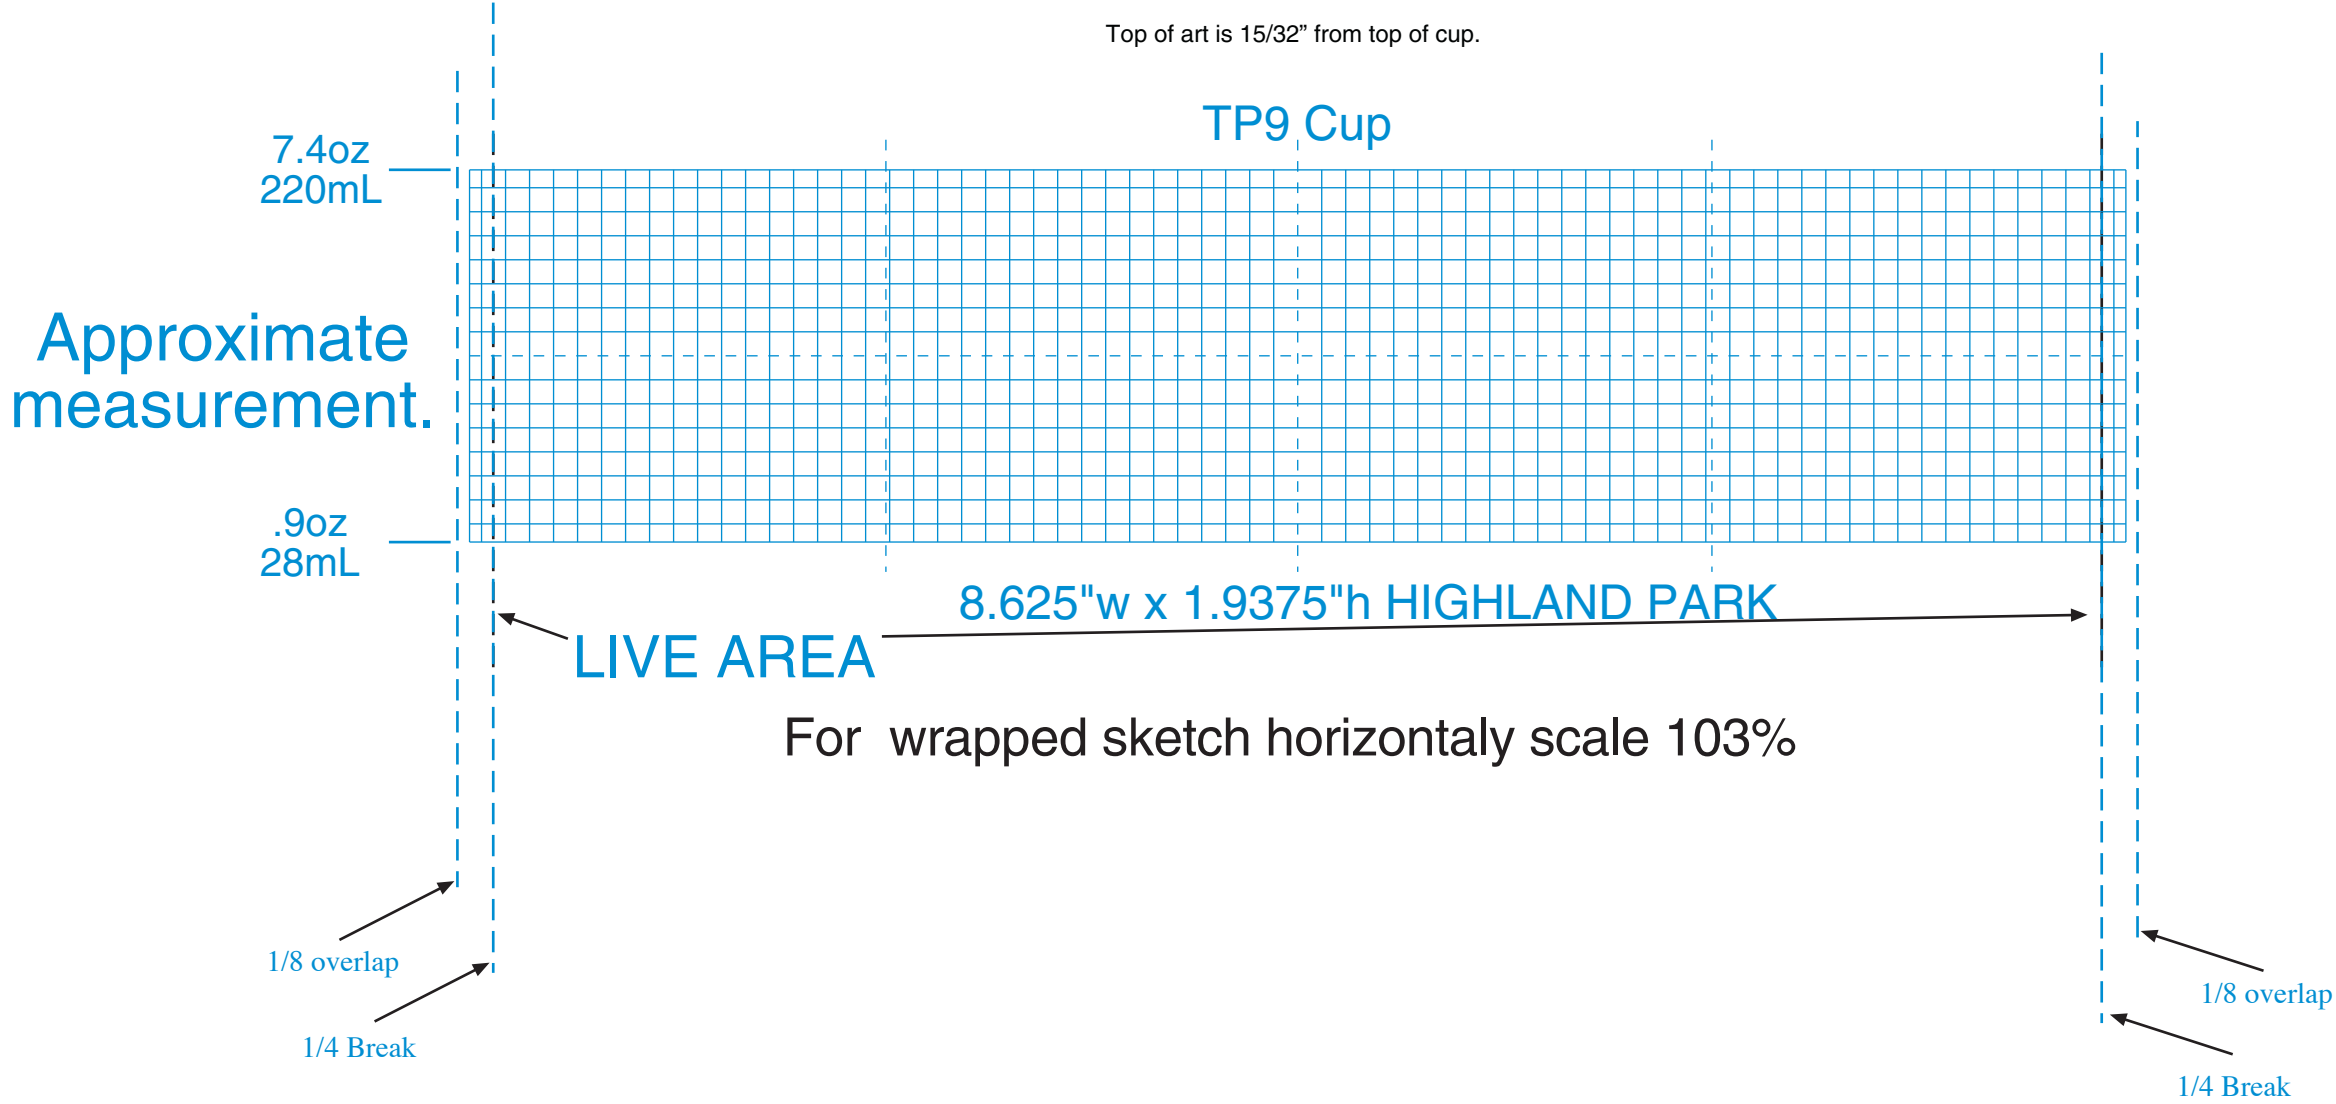

# TP9 Cup Radius:6.2